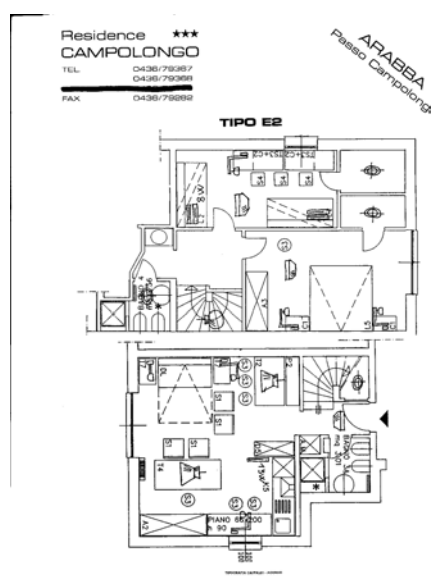

Tip D 6 os. (ma 40)

trisooben apartma v 2 nadstropjih:

1. nadstropje:

- dnevna soba z raztegljivim divanom
- kuhinjski kotiček, štedilnik, pečica, hladilnik
- terasa
- telefon, TV SAT

2. nadstropje:

- 2 sobe s pogradom
- kopalnica (WC in tuš)
- terasa

Tip E1 6 os. (ma 50)

trisooben apartma:

- večja dnevna soba z raztegljivim divanom
- kuhinjski kotiček, štedilnik, pečica, hladilnik
- soba s pogradom
- soba z dvema ločenimi posteljama
- kopalnica (WC in tuš)
- terasa
- telefon, TV SAT

Tip E2 8 os (mq 60)

trisooben apartma v 2 nadstropjih:

1. nadstropje

- velika dnevna soba z raztegljivim divanom
- kuhinjski kotiček, štedilnik, pečica, hladilnik
- kopalnica (WC in tuš)
- terasa
- telefon, TV SAT

2. nadstropje

- soba s zakonsko posteljo
- soba z dvema pogradi
- kopalnica (WC in tuš)
- terasa