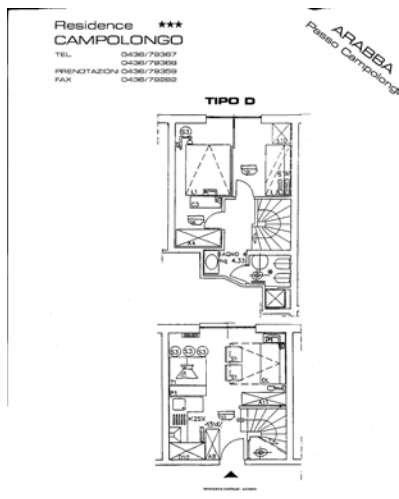

Tip D 6 os. (ma 40)

trisooben apartma v 2 nadstropjih:

1. nadstropje:

- dnevna soba z raztegljivim divanom
- kuhinjski kotiček, štedilnik, pečica, hladilnik
- terasa
- telefon, TV SAT

2. nadstropje:

- 2 sobe s pogradom
- kopalnica (WC in tuš)
- terasa

Tip E1 6 os. (ma 50)

trisooben apartma:

- večja dnevna soba z raztegljivim divanom
- kuhinjski kotiček, štedilnik, pečica, hladilnik
- soba s pogradom
- soba z dvema ločenimi posteljama
- kopalnica (WC in tuš)
- terasa
- telefon, TV SAT

Tip E2 8 os (mq 60)

trisooben apartma v 2 nadstropjih:

1. nadstropje

- velika dnevna soba z raztegljivim divanom
- kuhinjski kotiček, štedilnik, pečica, hladilnik
- kopalnica (WC in tuš)
- terasa
- telefon, TV SAT

2. nadstropje

- soba s zakonsko posteljo
- soba z dvema pogradi
- kopalnica (WC in tuš)
- terasa