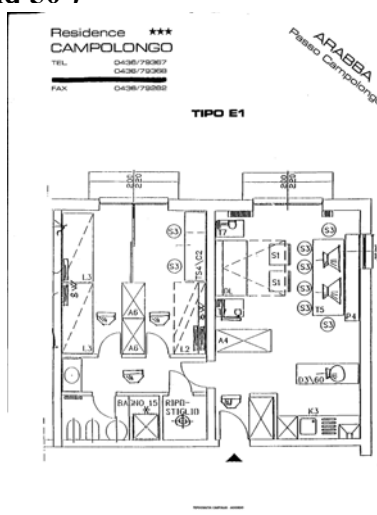

Tip D 6 os. (ma 40)

trisooben apartma v 2 nadstropjih:

1. nadstropje:

- dnevna soba z raztegljivim divanom
- kuhinjski kotiček, štedilnik, pečica, hladilnik
- terasa
- telefon, TV SAT

2. nadstropje:

- 2 sobe s pogradom
- kopalnica (WC in tuš)
- terasa

Tip E1 6 os. (ma 50)

trisooben apartma:

- večja dnevna soba z raztegljivim divanom
- kuhinjski kotiček, štedilnik, pečica, hladilnik
- soba s pogradom
- soba z dvema ločenimi posteljama
- kopalnica (WC in tuš)
- terasa
- telefon, TV SAT

Tip E2 8 os (mq 60)

trisooben apartma v 2 nadstropjih:

1. nadstropje

- velika dnevna soba z raztegljivim divanom
- kuhinjski kotiček, štedilnik, pečica, hladilnik
- kopalnica (WC in tuš)
- terasa
- telefon, TV SAT