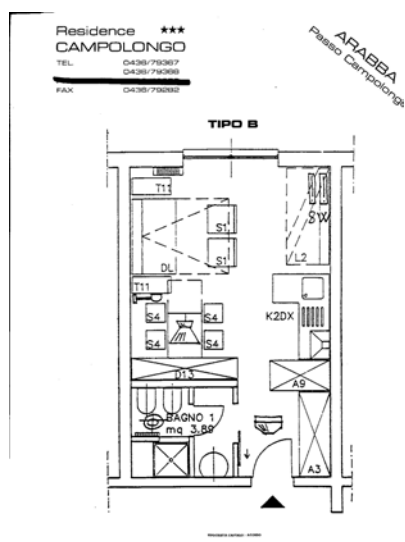

Tip A (4 os.) (mq. 20-23)

ensoben apartma:

- divan raztegljiv v zakonsko posteljo
- pograd
- kuhinjski kotiček, štedilnik, pečica, hladilnik
- kopalnica (WC in tuš)
- terasa
- telefon, TV SAT

Tip B (4 os.) (mq. 26)

Ensoben apartma:

- divan raztegljiv v zakonsko posteljo
- pograd
- kuhinjski kotiček, štedilnik, pečica, hladilnik
- kopalnica (WC in tuš)
- terasa
- telefon, TV SAT

Tip C (6 os.) (mq. 34)

ensoben apartma:

- divan raztegljiv v zakonsko posteljo
- 2 x pograd
- kuhinjski kotiček, štedilnik, pečica, hladilnik
- kopalnica (WC in tuš)
- terasa
- telefon, TV SAT