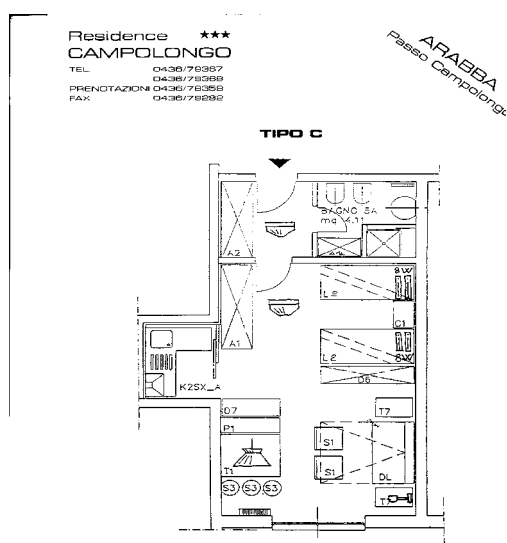

Tip A (4 os.) (mq. 20-23)

ensoben apartma:

- divan raztegljiv v zakonsko posteljo
- pograd
- kuhinjski kotiček, štedilnik, pečica, hladilnik
- kopalnica (WC in tuš)
- terasa
- telefon, TV SAT

Tip B (4 os.) (mq. 26)

Ensoben apartma:

- divan raztegljiv v zakonsko posteljo
- pograd
- kuhinjski kotiček, štedilnik, pečica, hladilnik
- kopalnica (WC in tuš)
- terasa
- telefon, TV SAT

Tip C (6 os.) (mq. 34)

ensoben apartma:

- divan raztegljiv v zakonsko posteljo
- 2 x pograd
- kuhinjski kotiček, štedilnik, pečica, hladilnik
- kopalnica (WC in tuš)
- terasa
- telefon, TV SAT