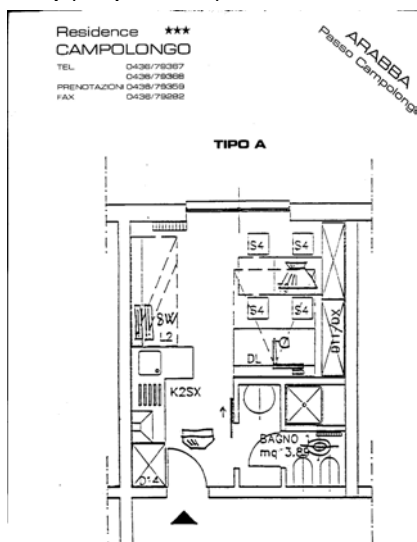

Tip A (4 os.) (mq. 20-23)

ensoben apartma:

- divan raztegljiv v zakonsko posteljo
- pograd
- kuhinjski kotiček, štedilnik, pečica, hladilnik
- kopalnica (WC in tuš)
- terasa
- telefon, TV SAT

Tip B (4 os.) (mq. 26)

Ensoben apartma:

- divan raztegljiv v zakonsko posteljo
- pograd
- kuhinjski kotiček, štedilnik, pečica, hladilnik
- kopalnica (WC in tuš)
- terasa
- telefon, TV SAT

Tip C (6 os.) (mq. 34)

ensoben apartma:

- divan raztegljiv v zakonsko posteljo
- 2 x pograd
- kuhinjski kotiček, štedilnik, pečica, hladilnik
- kopalnica (WC in tuš)
- terasa
- telefon, TV SAT